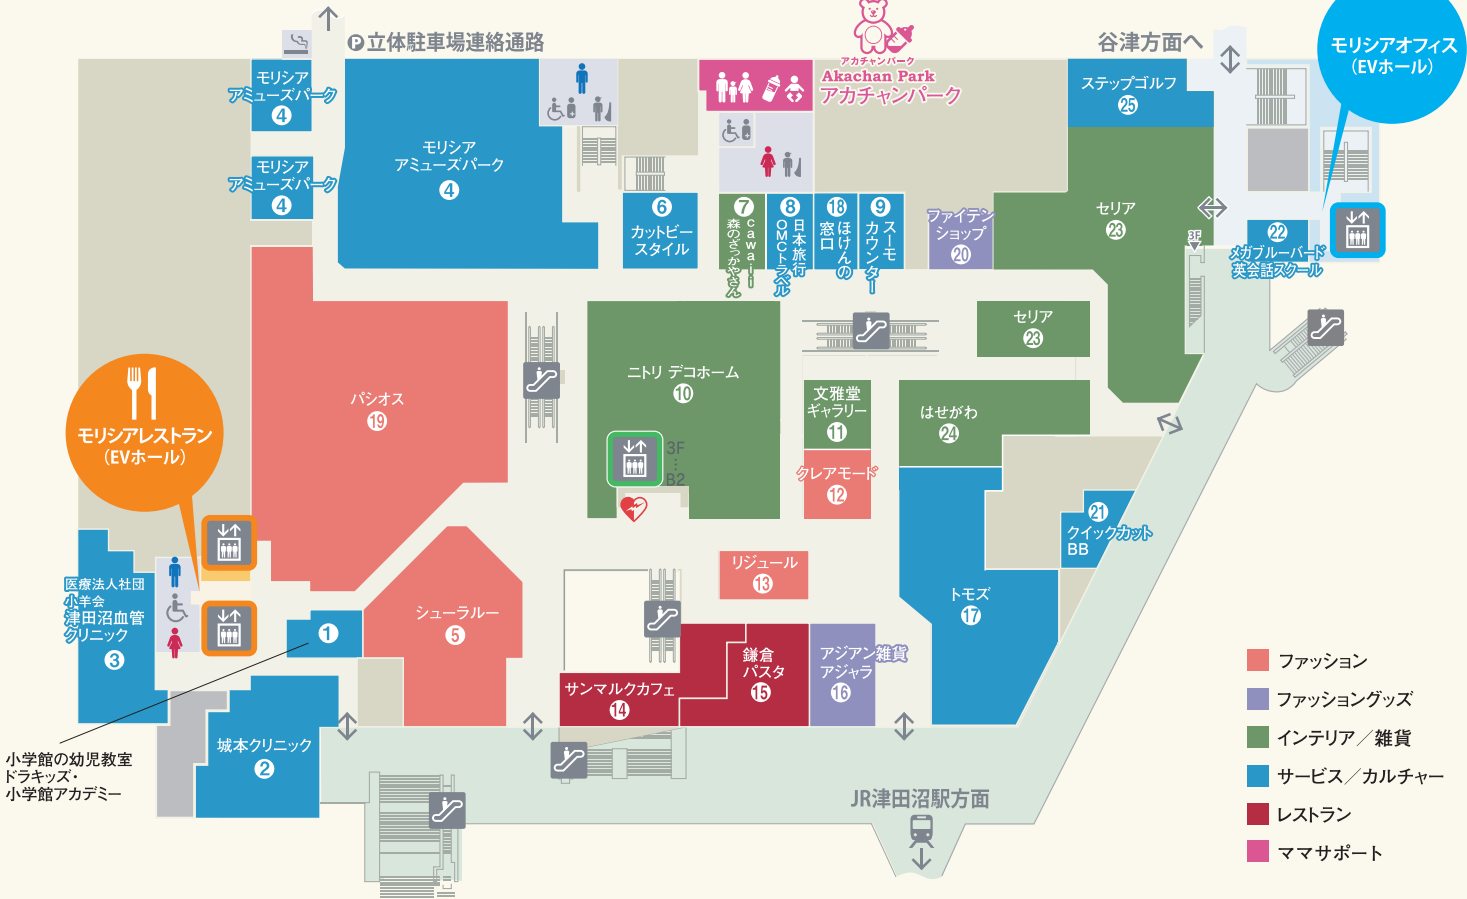

エスカレーター
Escalator

トイレ
Toilet

多機能トイレ
Toilet

子ども用トイレ
Kids toilet

モリシアレストラン
エレベーター

モリシアショップ
エレベーター

モリシアオフィス
エレベーター

ベビールーム
Baby room

ファミリーラウンジ
Family lounge

喫煙所
Smoking room

自動体外式除細動器
AED

小学館の幼児教室
ドラキッズ・
小学館アカデミー

1	小学館の幼児教室ドラキッズ・小学館アカデミー	幼児・小学生の各種教室	☎ 0120-415-255
2	城本クリニック	美容外科・形成外科	471-2800
3	医療法人社団小羊会 津田沼血管クリニック	血管外科	470-5115
4	モリシアアミューズパーク	アミューズメント	455-8660
5	シューラルー	レディス・キッズ・ファッショングッズ	404-0062
6	カットビースタイル	美容室	409-0120
7	cawaii 森のざっかやさん	レディス・雑貨	080-3757-2409
8	日本旅行OMCTラベル	旅行代理店	403-1631
9	スーモカウンター	新築マンションの講座・相談サービス	☎ 0120-070-480
10	ニトリデコホーム	ホームファッションストア	☎ 0120-014-210
11	文雅堂ギャラリー	美術工芸品	
12	クリアモード	レディス・雑貨	411-4700
13	リジュール	レディス・雑貨	479-6111

※市外局番は047です

14	サンマルクカフェ	ベーカリー・カフェ	470-0309
15	鎌倉パスタ	生パスタ専門店	403-2309
16	アジアン雑貨 アジャラ	アジアン雑貨・衣料	481-8444
17	トモズ	ドラッグストア	406-5004
18	ほけんの窓口	総合保険ショップ	403-5220
19	パシオス	ファッション	471-0611
20	ファイテンショップ	スポーツ・健康グッズ	☎ 0120-510-857
21	クイックカットBB	1,080円カット	406-4094
22	メガブルーバード 英会話スクール	インターナショナルスクール	472-4733
23	セリア	100円ショップ	407-3011
24	はせがわ	仏壇・墓石・和雑貨	475-1713
25	ステップゴルフ	インドアゴルフスクール	479-5628

※市外局番は047です

MAMA SUPPORT

「授乳・おむつ交換」のできるスペースの他、赤ちゃんが遊べる「ハイハイコーナー」もありご家族で安心してご利用できます。