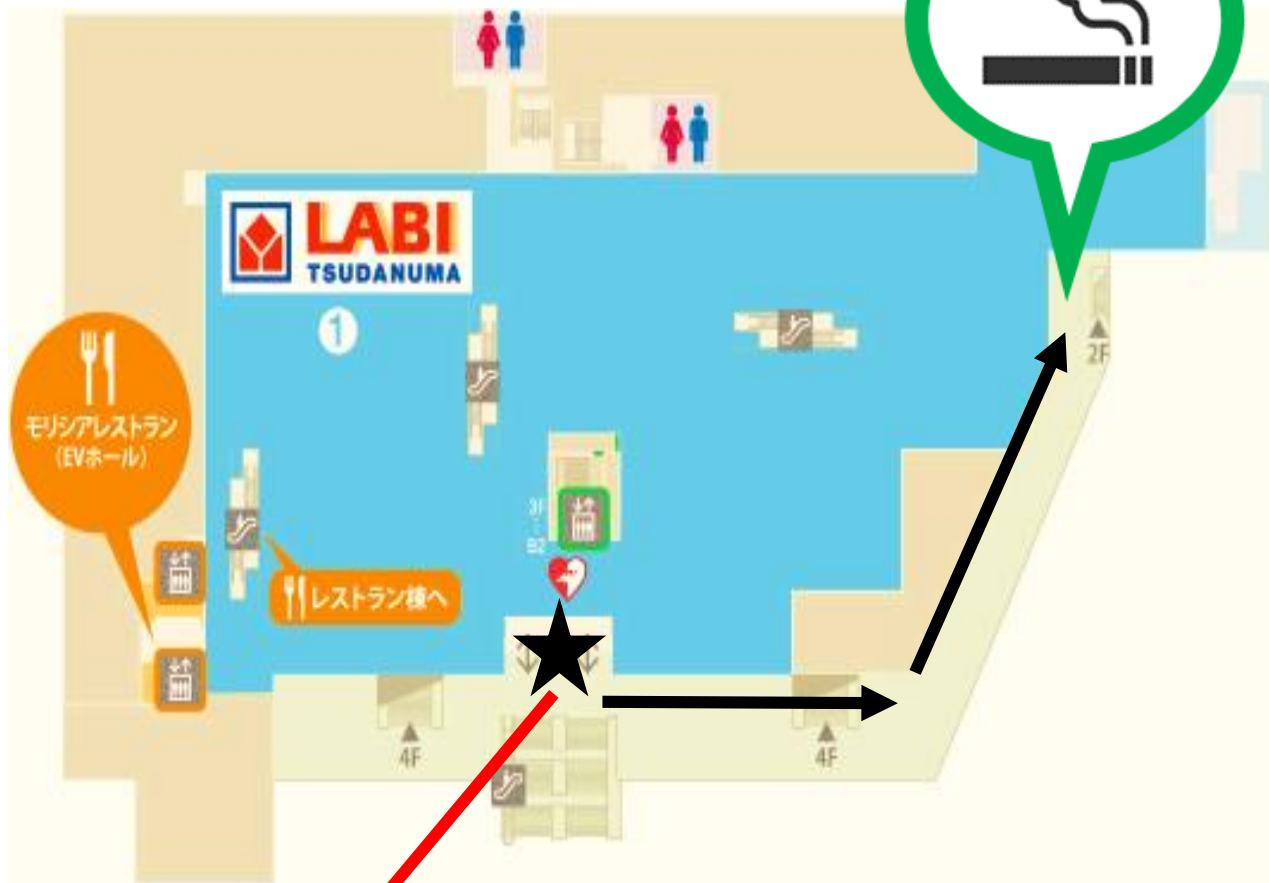

密を避ける為、室内喫煙所は閉鎖しております。
下図の屋外喫煙所をご利用下さい。

3F

3Fヤマダ電機
正面入り口

4F

Morisia
tsudanuma